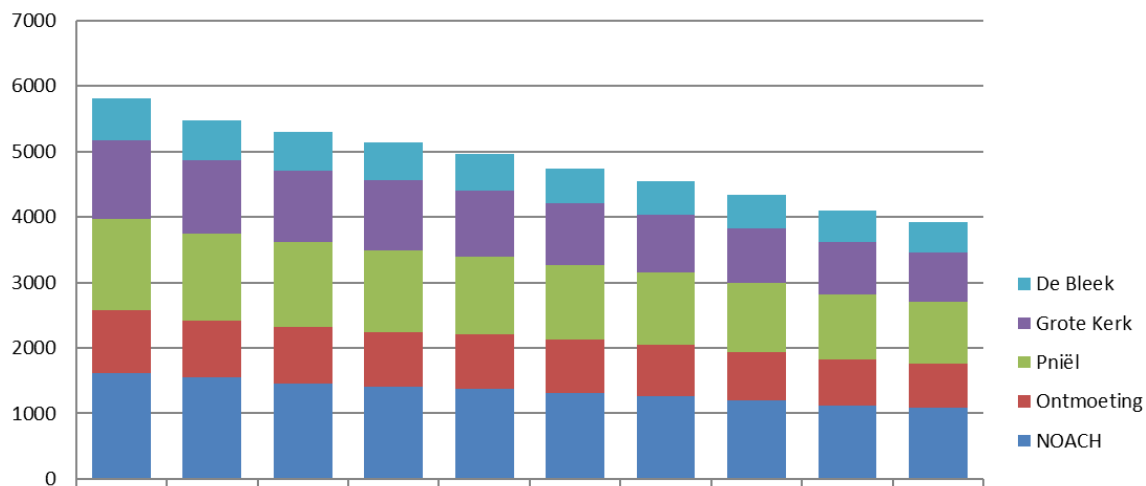

Totaal geregistreerde leden Protestantse Gemeente Almelo 2011 - 2020

	2011	2012	2013	2014	2015	2016	2017	2018	2019	2020
De Bleek	634	599	592	576	559	540	514	508	484	468
Grote Kerk	1211	1128	1095	1068	1015	944	882	836	790	747
Pniël	1391	1317	1298	1251	1189	1131	1096	1056	996	954
Ontmoeting	952	880	858	837	825	817	784	735	709	670
NOACH	1620	1543	1454	1406	1376	1310	1267	1200	1114	1084