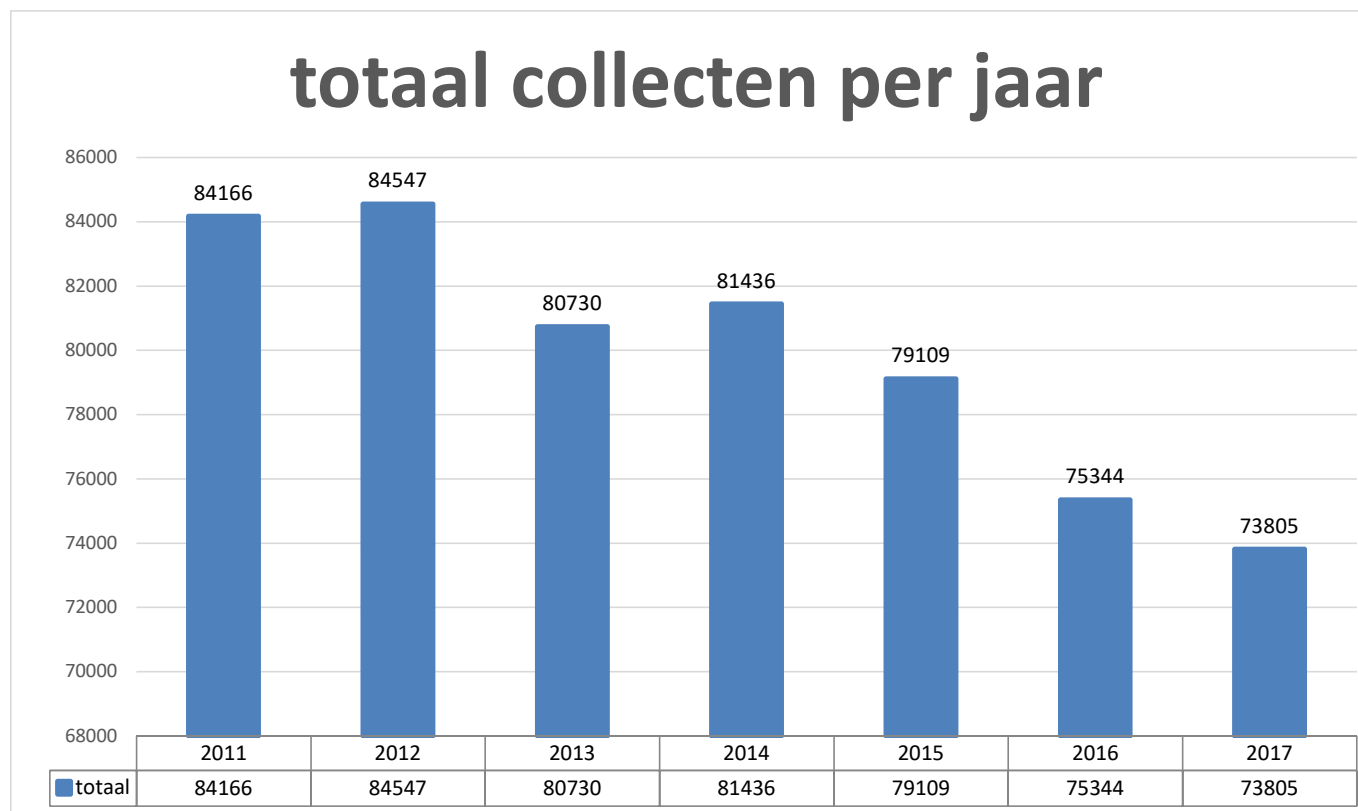

Collectenoverzicht Protestantse Gemeente Almelo 2011 - 2017

| Totalen | |
|---------|--------|
| jaar | totaal |
| 2011 | 84166 |
| 2012 | 84547 |
| 2013 | 80730 |
| 2014 | 81436 |
| 2015 | 79109 |
| 2016 | 75344 |
| 2017 | 73805 |